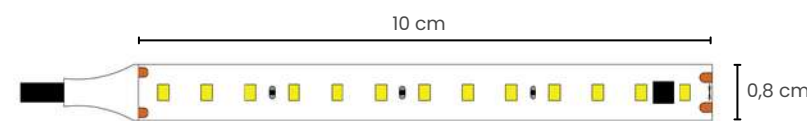

REF ORFT1008
BRANCO QUENTE ●

Nº de Leds	120 leds 2835/m
Potência	12W/m
Fluxo Luminoso	1200 lm/m
Tensão	127V
Corte	10cm
Largura da Fita	0,8cm
Comprimento	10m
Índice de Proteção	IP20
IRC	80