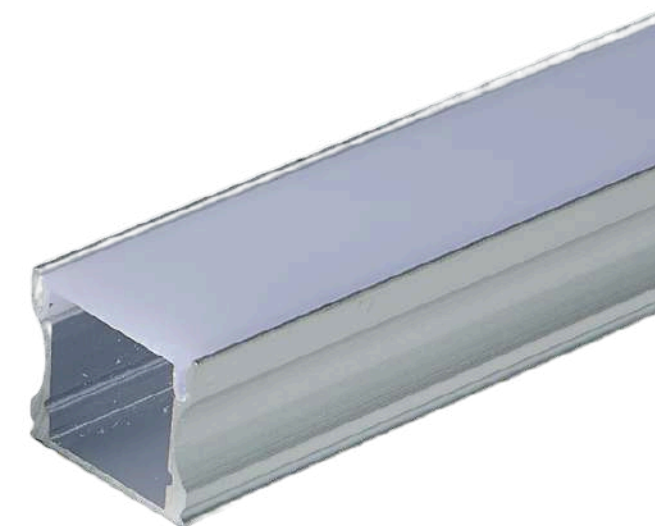

SOBREPOR

Cores disponíveis: ALUMÍNIO ● BRANCO ● PRETO ●

REF ORPF1714S

Aplicação	Gesso, Drywall e Alvenaria
Material	Alumínio extrudado
Fixação	Presilha
Comprimento	2m e 3m
Difusor disponível	Leitoso e Black
Acessórios inclusos	Presilhas e Tampas Laterais
Acessórios extras	Difusor Black