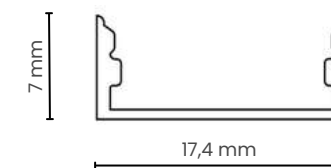

SOBREPOR

2 metros
Comprimento

3 metros
Comprimento

REF ORPF1707S

Cores disponíveis: ALUMÍNIO ● BRANCO ● PRETO ●

Aplicação	Madeira, Gesso, Drywall e
Material	Alumínio extrudado
Fixação	Presilha
Comprimento	2m e 3m
Difusor disponível	Leitoso
Acessórios inclusos	Presilhas e Tampas Laterais
Acessórios extras	-