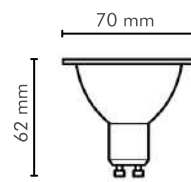

AR70 7W

REF ORDR003

2700K ●

Base	GU10
Fluxo Luminoso	520lm
Eficiência luminosa	74,3lm/W
IRC	80
Fator de potência	>0,7
Ângulo de abertura	15°
Tensão	127V - 220V
Vida útil	25.000h
Frequência	50-60Hz

luz quente

AR111 12W

REF ORDR004

2700K ●

Base	GU10
Fluxo Luminoso	850lm
Eficiência luminosa	70,8lm/W
IRC	80
Fator de potência	>0,7
Ângulo de abertura	24°
Tensão	127V - 220V
Vida útil	25.000h
Frequência	50-60Hz

luz quente