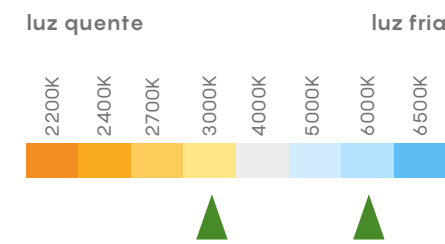

A60 9W

REF 991727 3000K ● REF 991734 6000K ●

Base	E27	E27
Fluxo Luminoso	803lm	803lm
Eficiência luminosa	89lm/W	89lm/W
IRC	80	80
Fator de potência	>0,7	>0,7
Ângulo de abertura	220°	220°
Tensão	100V - 240V	100V - 240V
Vida útil	25.000h	25.000h
Frequência	50-60Hz	50-60Hz