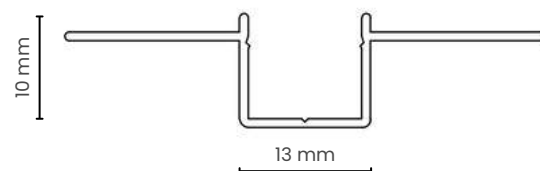

2 metros
Comprimento

3 metros
Comprimento

REF ORPFNF1013

Cores disponíveis: ALUMÍNIO ●

Aplicação	Gesso e Drywall
Material	Alumínio extrudado
Fixação	Parafusos
Comprimento	2m e 3m
Difusor disponível	Leitoso
Acessórios inclusos	Tampas Laterais
Acessórios extras	-

Para fitas LED de até 0,8 cm.