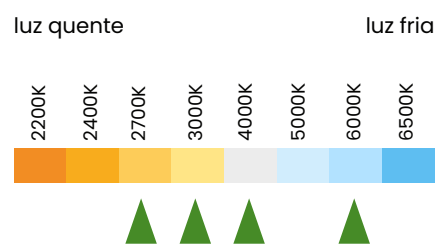

Iluminação Direcional

Consiste em direcionar a luz de fontes luminosas em uma direção determinada. Sua principal característica é a criação de um efeito de sombra e destaque na superfície iluminada, criando ambientes mais dramáticos, notáveis e aconchegantes.

MR16 DIM 4,5W

DIMERIZÁVEL REF ORDR005 2700K ●

Base	GU10
Fluxo Luminoso	400lm
Eficiência luminosa	88,8lm/W
IRC	80
Fator de potência	>0,7
Ângulo de abertura	38°
Tensão	127V
Vida útil	25.000h
Frequência	50-60Hz

MR16 4,5W

REF 991185 2700K ● REF ORDR006 3000K ● REF ORDR007 4000K ○ REF 991260 6000K ●

Base	GU10	GU10	GU10	GU10
Fluxo Luminoso	350lm	350lm	350lm	350lm
Eficiência luminosa	78lm/W	78lm/W	78lm/W	78lm/W
IRC	80	80	80	80
Fator de potência	>0,5	>0,5	>0,5	>0,5
Ângulo de abertura	38°	38°	38°	38°
Tensão	100V - 240V	100V - 240V	100V - 240V	100V - 240V
Vida útil	25.000h	25.000h	25.000h	25.000h
Frequência	50-60Hz	50-60Hz	50-60Hz	50-60Hz