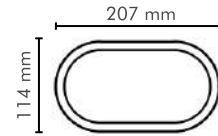

luz quente

luz fria