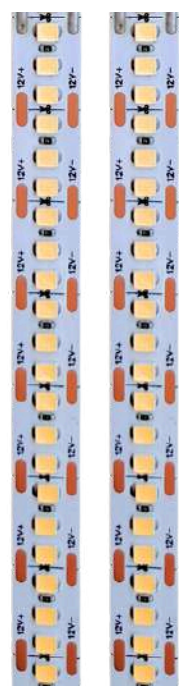

FITA LED ALTO BRILHO 22W/m

REF ORFT005-1 BRANCO QUENTE ●   **REF ORFTORFT014-1** BRANCO NEUTRO ●

Nº de Leds	240 leds 2835/m
Potência	22W/
Fluxo Luminoso	2200 lm/m
Tensão	12V
Corte	1,2cm
Largura da Fita	1cm
Comprimento	5m
Índice de Proteção	IP20
IRC	80

LINHA Prime