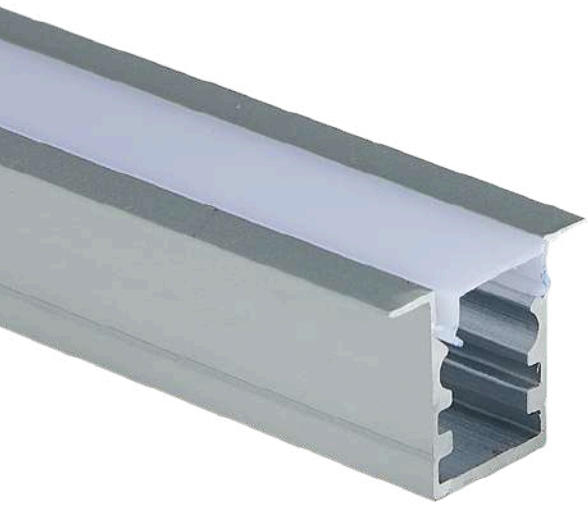

SLIM

EMBUTIR

2 metros
Comprimento

3 metros
Comprimento

REF ORPF1013E

Cores disponíveis: ALUMÍNIO ● BRANCO ● PRETO ●

Aplicação	Madeira, Gesso e Drywall
Material	Alumínio extrudado
Fixação	Presilha
Comprimento	2m e 3m
Difusor disponível	Leitoso
Acessórios inclusos	Presilhas e Tampas Laterais
Acessórios extras	-