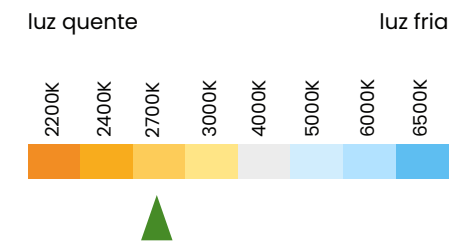

Iluminação Direcional

Consiste em direcionar a luz de fontes luminosas em uma direção determinada. Sua principal característica é a criação de um efeito de sombra e destaque na superfície iluminada, criando ambientes mais dramáticos, notáveis e aconchegantes.

Essa técnica é amplamente utilizada em projetos de iluminação para destacar objetos específicos, como obras de arte, esculturas, plantas ou texturas em paredes. O importante é que a fonte luminosa seja capaz de fornecer um fluxo de luz concentrado e preciso para obter a iluminação desejada.

MR11 4W

REF 991642 2700K ● REF ORDR008 4000K ○ REF 991079 6000K ●

Base	GU10	GU10	GU10
Fluxo Luminoso	250lm	250lm	250lm
Eficiência luminosa	62lm/W	62lm/W	62lm/W
IRC	80	80	80
Fator de potência	>0,5	>0,5	>0,5
Ângulo de abertura	38°	38°	38°
Tensão	127V - 220V	127V - 220V	100V - 240V
Vida útil	25.000h	25.000h	25.000h
Frequência	50-60Hz	50-60Hz	50-60Hz

MR16 DIM 4,5W

DIMERIZÁVEL REF ORDR005 2700K ●

Base	GU10
Fluxo Luminoso	400lm
Eficiência luminosa	88,8lm/W
IRC	80
Fator de potência	>0,7
Ângulo de abertura	38°
Tensão	127V
Vida útil	25.000h
Frequência	50-60Hz