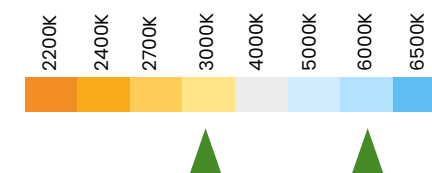

VELA LEITOSA 4,5W

REF ORDC001

3000K ●

REF ORDC002

6000K ●

Base	E14	E14
Fluxo Luminoso	207lm	207lm
Eficiência luminosa	46lm/W	46lm/W
IRC	>80	>80
Fator de potência	>0,4	>0,4
Ângulo de abertura	240°	240°
Tensão	127V - 220V	127V - 220V
Vida útil	15.000h	15.000h
Frequência	50-60Hz	50-60Hz

luz quente

luz fria