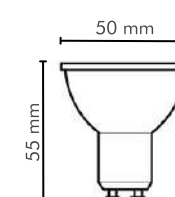

MR16 8W

REF 991772 2700K ● REF 991789 6000K ●

Base	GU10	GU10
Fluxo Luminoso	525lm	525lm
Eficiência luminosa	66lm/W	66lm/W
IRC	80	80
Fator de potência	>0,7	>0,7
Ângulo de abertura	38°	38°
Tensão	127V - 220V	127V - 220V
Vida útil	25.000h	25.000h
Frequência	50-60Hz	50-60Hz