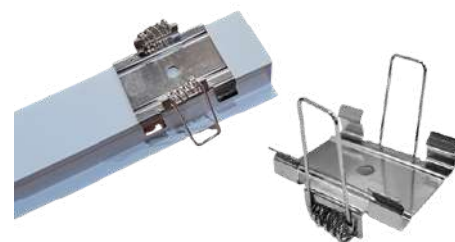

ACESSÓRIOS

LINHA EMBUTIR & SOBREPOR

MOLA BÁSICA

Projetada para encaixar perfeitamente em perfis que possuem trilho. Para os que não possuem, é necessário furar a estrutura do perfil para fixar a mola com o auxílio de um parafuso.

Referência	ORPFAC005	ORPFAC007	ORPFAC006
Fixação	Parafuso	Parafuso	Parafuso
Perfis	Fino	Médio e Largo	Extra Largo

MOLA CLICK!

LANÇAMENTO 2023

Projetada para encaixar de forma prática e segura nos perfis OR Leds. É mais rapidez e facilidade para você. Dê adeus aos furos e parafusos na hora de instalar seu perfil.

Referência	ORPFAC009	ORPFAC010
Fixação	Encaixe	Encaixe
Perfis	Fino	Médio