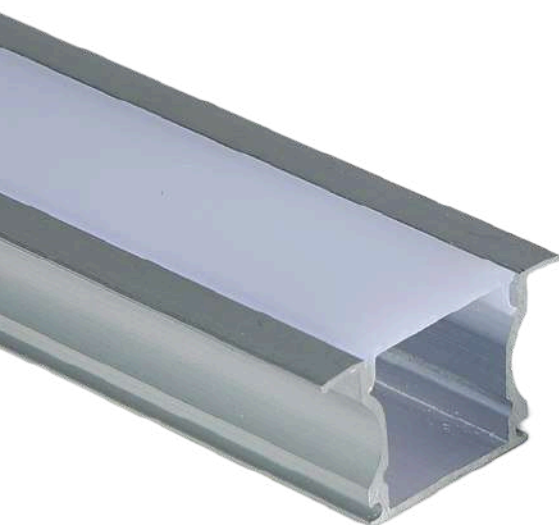

FINO

EMBUTIR