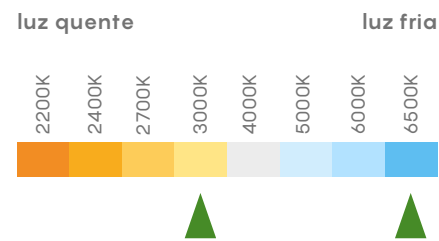

T8 TUBULAR 10W

REF 991055 3000K ●
REF 991178 6500K ●

Base	G13	G13
Fluxo Luminoso	900lm	900lm
Eficiência luminosa	90lm/W	90lm/W
IRC	>80	>80
Fator de potência	>0,92	>0,92
Ângulo de abertura	260°	260°
Tensão	100V - 240V	100V - 240V
Vida útil	25.000h	25.000h
Frequência	50-60Hz	50-60Hz

Iluminação Direcional

Consiste em direcionar a luz de fontes luminosas em uma direção determinada. Sua principal característica é a criação de um efeito de sombra e destaque na superfície iluminada, criando ambientes mais dramáticos, notáveis e aconchegantes.