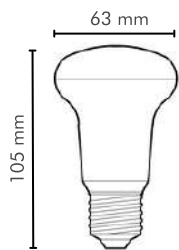

R63 REFLETORA 8W

REF 991505 2700K ●
REF 991499 6000K ●

Base	E27	E27
Fluxo Luminoso	640lm	640lm
Eficiência luminosa	80lm/W	80lm/W
IRC	80	80
Fator de potência	>0,7	>0,7
Ângulo de abertura	110°	110°
Tensão	100V - 240V	100V - 240V
Vida útil	25.000h	25.000h
Frequência	50-60Hz	50-60Hz