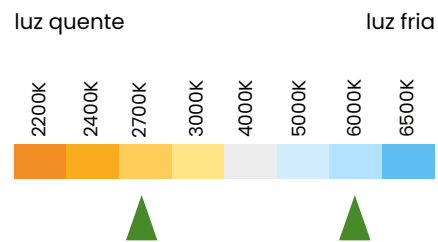

G45 BOLINHA 5W

REF ORDC006 2700K ●
REF ORDC007 6000K ●

Base	E27	E27
Fluxo Luminoso	400lm	400lm
Eficiência luminosa	80lm/W	80lm/W
IRC	>80	>80
Fator de potência	0,7	0,7
Ângulo de abertura	180°	180°
Tensão	127V - 220V	127V - 220V
Vida útil	15.000h	15.000h
Frequência	50-60Hz	50-60Hz