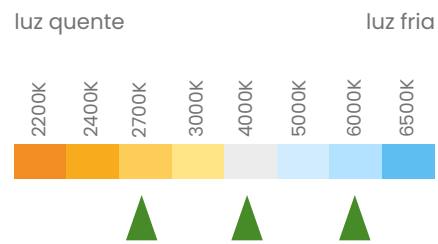

MR11 4W

REF 991642 2700K ● REF ORDR008 4000K ○ REF 991079 6000K ●

Base	GU10	GU10	GU10
Fluxo Luminoso	250lm	250lm	250lm
Eficiência luminosa	62lm/W	62lm/W	62lm/W
IRC	80	80	80
Fator de potência	>0,5	>0,5	>0,5
Ângulo de abertura	38°	38°	38°
Tensão	127V - 220V	127V - 220V	100V - 240V
Vida útil	25.000h	25.000h	25.000h
Frequência	50-60Hz	50-60Hz	50-60Hz