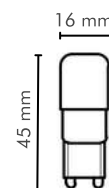

G9 HALOPIN 2W

REF 991659 2700K ●

Base	G9
Fluxo Luminoso	180lm
Eficiência luminosa	90lm/W
IRC	80
Fator de potência	>0,9
Ângulo de abertura	300°
Tensão	127V
Vida útil	15.000h
Frequência	50-60Hz