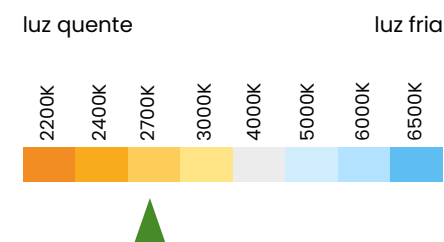

PAR 20 DIM 7W

REF ORDR002

2700K ●

Base	E27
Fluxo Luminoso	530lm
Eficiência luminosa	75,7lm/W
IRC	80
Fator de potência	>0,7
Ângulo de abertura	24°
Tensão	127V
Vida útil	25.000h
Frequência	50-60Hz