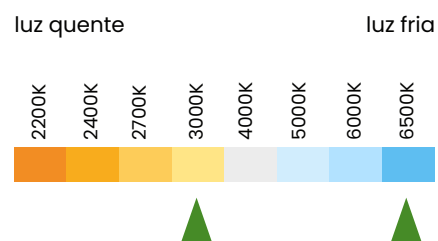

PAR 30 10W

REF 991536

3000K ●

REF 991543

6500K ●

Base	E27	E27
Fluxo Luminoso	800lm	800lm
Eficiência luminosa	80lm/W	80lm/W
IRC	80	80
Fator de potência	>0,7	>0,7
Ângulo de abertura	38°	38°
Tensão	127V - 220V	127V - 220V
Vida útil	25.000h	25.000h
Frequência	50-60Hz	50-60Hz