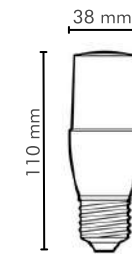

T7 COMPACTA 8W

REF ORSD001 3000K ●
REF ORSD002 6000K ●

Base	E27	E27
Fluxo Luminoso	800lm	850lm
Eficiência luminosa	100lm/W	106,5lm/W
IRC	>80	>80
Fator de potência	>0,7	>0,7
Ângulo de abertura	240°	240°
Tensão	127V - 220V	127V - 220V
Vida útil	25.000h	25.000h
Frequência	50-60Hz	50-60Hz