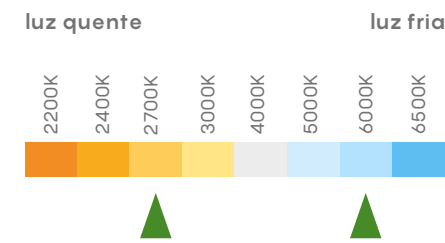

A65 12W

REF 991468 2700K ● REF 991475 6000K ●

Base	E27	E27
Fluxo Luminoso	1116lm	1000lm
Eficiência luminosa	93lm/W	83lm/W
IRC	>80	>80
Fator de potência	>0,7	>0,9
Ângulo de abertura	200°	200°
Tensão	100V - 240V	100V - 240V
Vida útil	25.000h	25.000h
Frequência	50-60Hz	50-60Hz