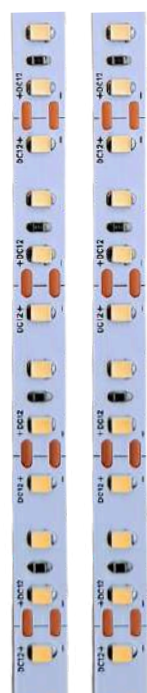

FITA LED ALTO BRILHO 12W/m

FITA LED 12W/m

LIGAÇÃO DIRETA
127V

REF ORFT003-1
BRANCO QUENTE ●

Nº de Leds	120 leds 2835/m
Potência	12W/m
Fluxo Luminoso	1200 lm/m
Tensão	12V
Corte	2,5cm
Largura da Fita	0,8cm
Comprimento	5m
Índice de Proteção	IP20
IRC	80