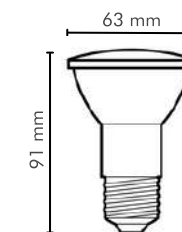

REF ORDR002

2700K ●

Base	E27
Fluxo Luminoso	530lm
Eficiência luminosa	75,7lm/W
IRC	80
Fator de potência	>0,7
Ângulo de abertura	24°
Tensão	127V
Vida útil	25.000h
Frequência	50-60Hz