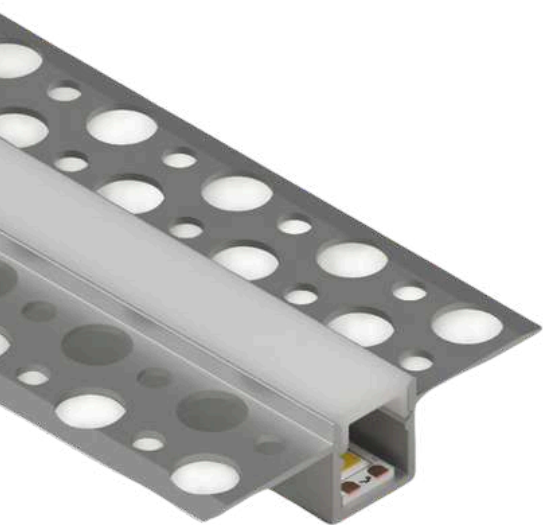

SLIM NO FRAME