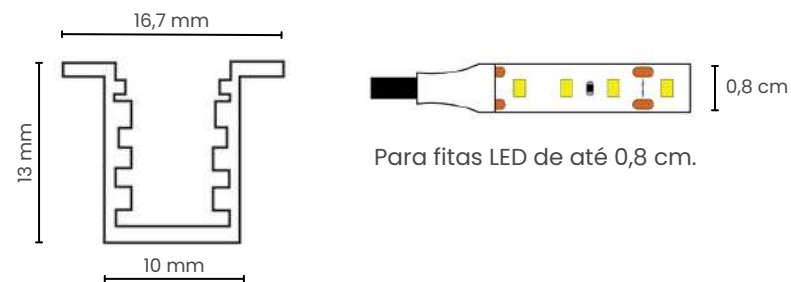

SLIM

EMBUTIR

2 metros
Comprimento

3 metros
Comprimento

REF ORPF1013E

Cores disponíveis: ALUMÍNIO ● BRANCO ● PRETO ●

Aplicação	Madeira, Gesso e Drywall
Material	Alumínio extrudado
Fixação	Presilha
Comprimento	2m e 3m
Difusor disponível	Leitoso
Acessórios inclusos	Presilhas e Tampas Laterais
Acessórios extras	-