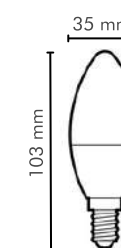

VELA LEITOSA 4,5W

REF ORDC001

3000K ●

REF ORDC002

6000K ●

Base	E14	E14
Fluxo Luminoso	207lm	207lm
Eficiência luminosa	46lm/W	46lm/W
IRC	>80	>80
Fator de potência	>0,4	>0,4
Ângulo de abertura	240°	240°
Tensão	127V - 220V	127V - 220V
Vida útil	15.000h	15.000h
Frequência	50-60Hz	50-60Hz

luz quente

luz fria