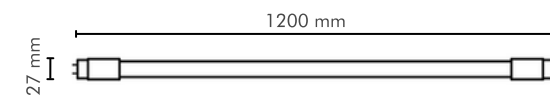

Iluminação Direcional

Consiste em direcionar a luz de fontes luminosas em uma direção determinada. Sua principal característica é a criação de um efeito de sombra e destaque na superfície iluminada, criando ambientes mais dramáticos, notáveis e aconchegantes.