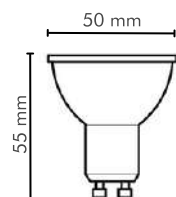

MR16 4,5W

REF 991185 2700K ● REF ORDR006 3000K ● REF ORDR007 4000K ○ REF 991260 6000K ●

Base	GU10	GU10	GU10	GU10
Fluxo Luminoso	350lm	350lm	350lm	350lm
Eficiência luminosa	78lm/W	78lm/W	78lm/W	78lm/W
IRC	80	80	80	80
Fator de potência	>0,5	>0,5	>0,5	>0,5
Ângulo de abertura	38°	38°	38°	38°
Tensão	100V - 240V	100V - 240V	100V - 240V	100V - 240V
Vida útil	25.000h	25.000h	25.000h	25.000h
Frequência	50-60Hz	50-60Hz	50-60Hz	50-60Hz