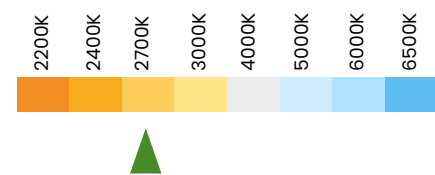

AR111 12W

REF ORDR004

2700K ●

Base	GU10
Fluxo Luminoso	850lm
Eficiência luminosa	70,8lm/W
IRC	80
Fator de potência	>0,7
Ângulo de abertura	24°
Tensão	127V - 220V
Vida útil	25.000h
Frequência	50-60Hz

luz quente

Iluminação Decorativa

A iluminação decorativa é um elemento importante para criar um ambiente personalizado. Ela serve não apenas para iluminar, mas para criar efeitos de luz que podem até mesmo influenciar o humor e as emoções das pessoas.