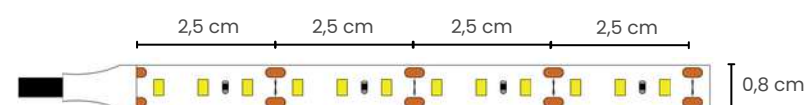

FITA LED ALTO BRILHO 12W/m

FITA LED 12W/m

LIGAÇÃO DIRETA
127V

REF ORFT003-1
BRANCO QUENTE ●

Nº de Leds	120 leds 2835/m
Potência	12W/m
Fluxo Luminoso	1200 lm/m
Tensão	12V
Corte	2,5cm
Largura da Fita	0,8cm
Comprimento	5m
Índice de Proteção	IP20
IRC	80