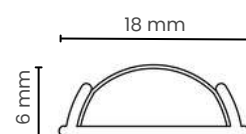

2
metros

Comprimento

Cores disponíveis:

REF ORPF1806F

ALUMÍNIO ●

Aplicação	Madeira, Gesso, Drywall e Alvenaria
Material	Alumínio extrudado
Fixação	Presilha
Comprimento	2m
Difusor disponível	Leitoso
Acessórios inclusos	Presilhas e Tampas Laterais
Acessórios extras	-