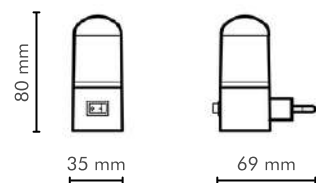

PERFIS DE LED

Linha Embutir & Sobrepor

Os perfis de LED são estruturas que permitem a instalação de fitas ou barras de LED de forma organizada e elegante.

A Linha Embutir é ideal para projetos que exigem uma aparência minimalista e discreta, já que ficam embutidos na superfície e não interferem na estética do ambiente.