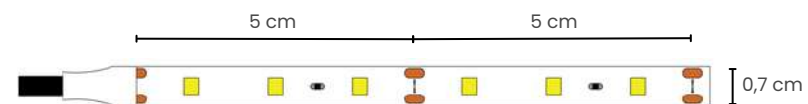

FITA LED 5W/m

FITA LED 12W/m

REF ORFT011   REF ORFT001   REF ORFT002
RETRÔ ●   BRANCO QUENTE ●   BRANCO FRIO ●

Nº de Leds	60 leds 2835/m
Potência	5W/m
Fluxo Luminoso	450 lm/m
Tensão	12V
Corte	5cm
Largura da Fita	0,7cm
Comprimento	5m
Índice de Proteção	IP20
IRC	80