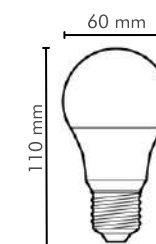

A60 9W

REF 991727 3000K ● REF 991734 6000K ●

Base	E27	E27
Fluxo Luminoso	803lm	803lm
Eficiência luminosa	89lm/W	89lm/W
IRC	80	80
Fator de potência	>0,7	>0,7
Ângulo de abertura	220°	220°
Tensão	100V - 240V	100V - 240V
Vida útil	25.000h	25.000h
Frequência	50-60Hz	50-60Hz