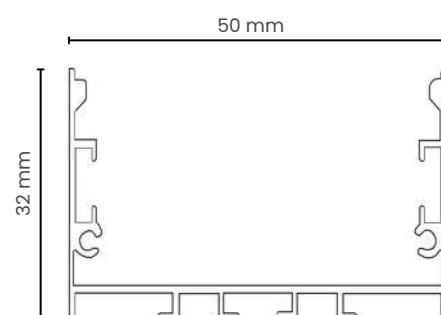

LARGO PLUS

SOBREPOR

LANÇAMENTO 2023

2 metros
Comprimento

3 metros
Comprimento

REF ORPF5032S

Cores disponíveis:

BRANCO ● PRETO ●

Aplicação	Gesso, Drywall, Alvenaria e Pendente
Material	Alumínio extrudado
Fixação	Presilha ou Cabo
Comprimento	2m e 3m
Difusor disponível	Leitoso
Acessórios inclusos	Presilhas e Tampas Laterais
Acessórios extras	Conectores, Cabo Pendente

EXTRA LARGO

EMBUTIR

SOBREPOR

2 metros
Comprimento

3 metros
Comprimento

REF ORPF6035E

Cores disponíveis: ALUMÍNIO ●

BRANCO ● PRETO ●

Aplicação	Gesso e Drywall
Material	Alumínio extrudado
Fixação	Mola Básica
Comprimento	2m e 3m
Difusor disponível	Leitoso
Acessórios inclusos	Presilhas e Tampas Laterais
Acessórios extras	Conectores, Mola Básica

REF ORPF6035S

Cores disponíveis: ALUMÍNIO ●

BRANCO ● PRETO ●

Aplicação	Gesso, Drywall, Alvenaria e Pendente
Material	Alumínio extrudado
Fixação	Presilha ou Cabo Pendente
Comprimento	2m e 3m
Difusor disponível	Leitoso
Acessórios inclusos	Presilhas e Tampas Laterais
Acessórios extras	Conectores, Cabo Pendente

2 metros
Comprimento

3 metros
Comprimento