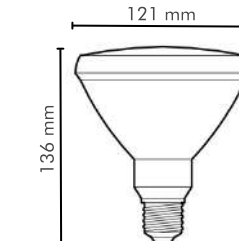

PAR 38 15W

REF 991550

3000K ●

REF 991567

6000K ●

Base	E27	E27
Fluxo Luminoso	1200lm	1200lm
Eficiência luminosa	80lm/W	80lm/W
IRC	80	80
Fator de potência	>0,7	>0,7
Ângulo de abertura	30°	30°
Tensão	100V - 240V	100V - 240V
Vida útil	25.000h	25.000h
Frequência	50-60Hz	50-60Hz