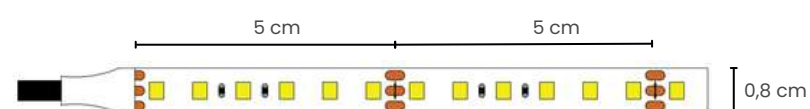

FITA LED 10W/m

IP65

REF ORFT013

RETRO ●

REF ORFTORFT007

BRANCO NEUTRO ●

REF ORFT008

BRANCO FRIO ●

Nº de Leds	120 leds 2835/m
Potência	10W/m
Fluxo Luminoso	800 lm/m
Tensão	12V
Corte	5cm
Largura da Fita	0,8cm
Comprimento	5m
Índice de Proteção	IP65
IRC	80