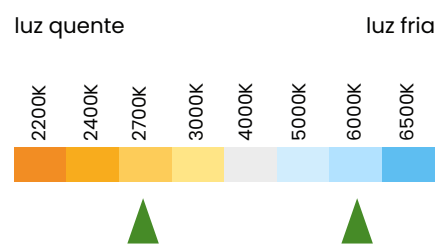

A70 15W

REF 991703
2700K ●

REF 991710
6000K ●

Base	E27	E27
Fluxo Luminoso	1507lm	1507lm
Eficiência luminosa	101lm/W	101lm/W
IRC	80	80
Fator de potência	>0,7	>0,7
Ângulo de abertura	220°	220°
Tensão	100V - 240V	100V - 240V
Vida útil	25.000h	25.000h
Frequência	50-60Hz	50-60Hz