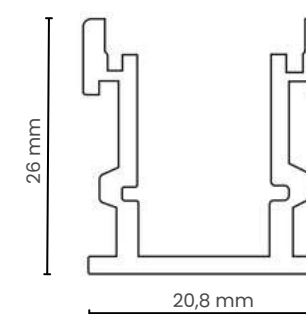

2 metros
Comprimento

REF ORPF2226
Cores disponíveis: ALUMÍNIO ●

Aplicação	Pisos
Material	Alumínio extrudado
Fixação	Encaixe
Comprimento	2m
Difusor disponível	Leitoso
Acessórios inclusos	Tampas Laterais
Acessórios extras	-