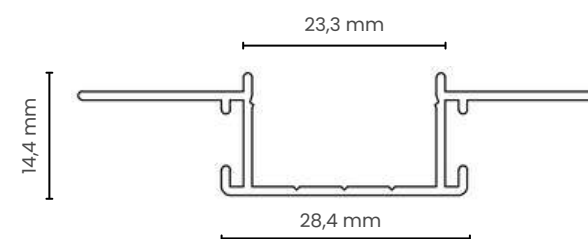

Para fitas LED de até 0,8 cm.

FINO NO FRAME

2 metros
Comprimento

3 metros
Comprimento

REF ORPFNF2414

Cores disponíveis: ALUMÍNIO ●

Aplicação	Gesso e Drywall
Material	Alumínio extrudado
Fixação	Parafusos
Comprimento	2m e 3m
Difusor disponível	Leitoso
Acessórios inclusos	Tampas Laterais
Acessórios extras	-