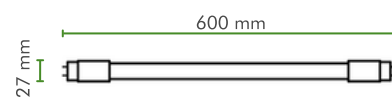

T8 TUBULAR 10W

REF 991055 3000K ●
REF 991178 6500K ●

Base	G13	G13
Fluxo Luminoso	900lm	900lm
Eficiência luminosa	90lm/W	90lm/W
IRC	>80	>80
Fator de potência	>0,92	>0,92
Ângulo de abertura	260°	260°
Tensão	100V - 240V	100V - 240V
Vida útil	25.000h	25.000h
Frequência	50-60Hz	50-60Hz