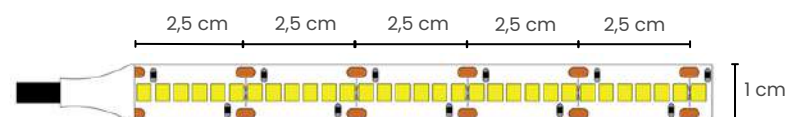

FITA LED 18W/m

REF ORFT006-1
BRANCO FRIO ●

Nº de Leds	240 leds 2835/m
Potência	18W/m
Fluxo Luminoso	1800 lm/m
Tensão	12V
Corte	2,5cm
Largura da Fita	1cm
Comprimento	5m
Índice de Proteção	IP20
IRC	80