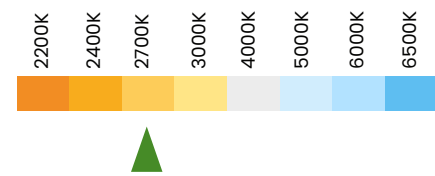

AR70 7W

REF ORDR003

2700K ●

Base	GU10
Fluxo Luminoso	520lm
Eficiência luminosa	74,3lm/W
IRC	80
Fator de potência	>0,7
Ângulo de abertura	15°
Tensão	127V - 220V
Vida útil	25.000h
Frequência	50-60Hz

luz quente