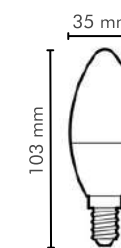

VELA CRISTAL 4,5W

REF ORDC003

2700K ●

REF ORDC005

6000K ●

Base	E14	E14
Fluxo Luminoso	207lm	207lm
Eficiência luminosa	46lm/W	46lm/W
IRC	>80	>80
Fator de potência	>0,4	>0,4
Ângulo de abertura	240°	240°
Tensão	127V - 220V	127V - 220V
Vida útil	15.000h	15.000h
Frequência	50-60Hz	50-60Hz

luz quente

luz fria