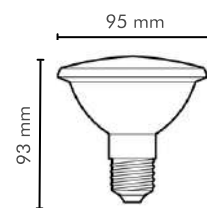

PAR 30 10W

REF 991536

3000K ●

REF 991543

6500K ●

Base	E27	E27
Fluxo Luminoso	800lm	800lm
Eficiência luminosa	80lm/W	80lm/W
IRC	80	80
Fator de potência	>0,7	>0,7
Ângulo de abertura	38°	38°
Tensão	127V - 220V	127V - 220V
Vida útil	25.000h	25.000h
Frequência	50-60Hz	50-60Hz