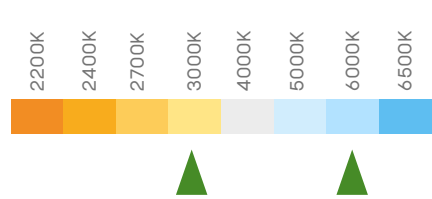

luz quente

luz fria

LUZ NOTURNA 1W

REF LUZNOTBR
BRANCA ○

REF LUZNOTAZ
AZUL ●

Plug	Tipo C	Tipo C
Fluxo Luminoso	-	-
Eficiência luminosa	-	-
IRC	80	80
Fator de potência	>0,9	>0,9
Ângulo de abertura	320°	320°
Tensão	110V - 220V	110V - 220V
Vida útil	25.000h	25.000h
Frequência	50-60Hz	50-60Hz