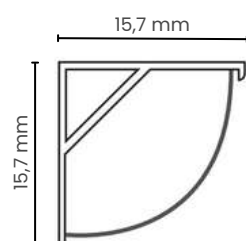

2 metros
Comprimento

3 metros
Comprimento

REF ORPF1616
Cores disponíveis: ALUMÍNIO ● BRANCO ● PRETO ●

Aplicação	Madeira, Gesso, Drywall e Alvenaria
Material	Alumínio extrudado
Fixação	Presilha
Comprimento	2m e 3m
Difusor disponível	Leitoso
Acessórios inclusos	Presilhas e Tampas Laterais
Acessórios extras	-