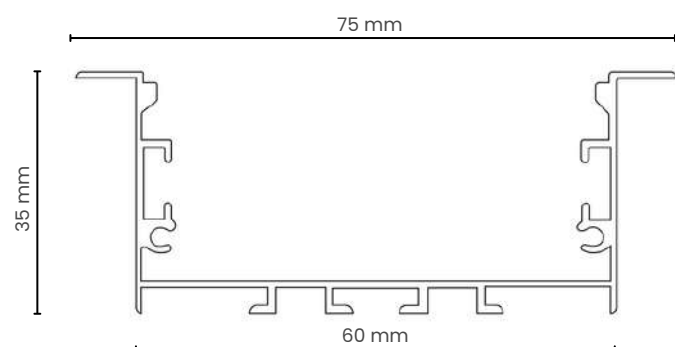

LARGO PLUS

SOBREPOR

LANÇAMENTO 2023

2 metros
Comprimento

3 metros
Comprimento

REF ORPF5032S

Cores disponíveis:

BRANCO ● PRETO ●

Aplicação	Gesso, Drywall, Alvenaria e Pendente
Material	Alumínio extrudado
Fixação	Presilha ou Cabo
Comprimento	2m e 3m
Difusor disponível	Leitoso
Acessórios inclusos	Presilhas e Tampas Laterais
Acessórios extras	Conectores, Cabo Pendente

EXTRA LARGO

EMBUTIR

SOBREPOR

2 metros
Comprimento

3 metros
Comprimento

REF ORPF6035E

Cores disponíveis: ALUMÍNIO ●

BRANCO ● PRETO ●

Aplicação	Gesso e Drywall
Material	Alumínio extrudado
Fixação	Mola Básica
Comprimento	2m e 3m
Difusor disponível	Leitoso
Acessórios inclusos	Presilhas e Tampas Laterais
Acessórios extras	Conectores, Mola Básica

REF ORPF6035S

Cores disponíveis: ALUMÍNIO ●

BRANCO ● PRETO ●

Aplicação	Gesso, Drywall, Alvenaria e Pendente
Material	Alumínio extrudado
Fixação	Presilha ou Cabo Pendente
Comprimento	2m e 3m
Difusor disponível	Leitoso
Acessórios inclusos	Presilhas e Tampas Laterais
Acessórios extras	Conectores, Cabo Pendente

2 metros
Comprimento

3 metros
Comprimento