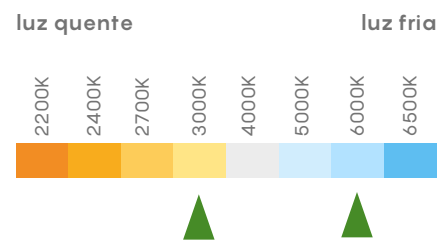

LUMINÁRIAS DE LED

PAINEL 12W

REF 991611

3000K ●

Modelo	Embutir	Embutir
Fluxo Luminoso	1020lm	1020lm
Eficiência luminosa	85lm/W	85lm/W
IRC	80	80
Fator de potência	>0,9	>0,9
Ângulo de abertura	120°	120°
Tensão	100V - 240V	100V - 240V
Vida útil	25.000h	25.000h
Frequência	50-60Hz	50-60Hz