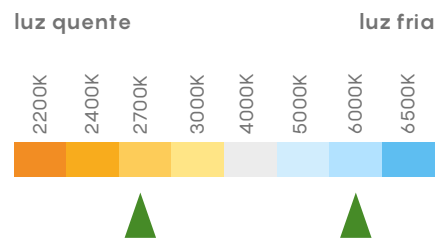

LÂMPADAS DE LED

Iluminação Geral

É a principal fonte de luz de um ambiente que proporciona uma distribuição uniforme em todos os cantos do espaço.

Geralmente é usada para iluminar salas, halls de entrada e corredores; e é essencial para criar ambientes agradáveis e aconchegantes, além de permitir que as pessoas se movam com segurança no espaço.

A60 6W

REF 991420 2700K ● REF 991437 6000K ●

Base	E27	E27
Fluxo Luminoso	450lm	450lm
Eficiência luminosa	75lm/W	75lm/W
IRC	>80	>80
Fator de potência	>0,9	>0,9
Ângulo de abertura	200°	200°
Tensão	100V - 240V	100V - 240V
Vida útil	25.000h	25.000h
Frequência	50-60Hz	50-60Hz