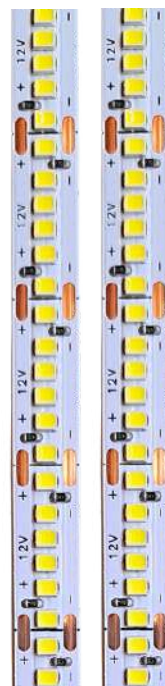

FITA LED 18W/m

REF ORFT006-1
BRANCO FRIO ●

Nº de Leds	240 leds 2835/m
Potência	18W/m
Fluxo Luminoso	1800 lm/m
Tensão	12V
Corte	2,5cm
Largura da Fita	1cm
Comprimento	5m
Índice de Proteção	IP20
IRC	80