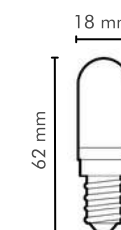

Base	E14	E14
Fluxo Luminoso	160lm	170lm
Eficiência luminosa	80lm/W	85lm/W
IRC	>80	>80
Fator de potência	>0,9	>0,9
Ângulo de abertura	320°	320°
Tensão	127V	127V
Vida útil	15.000h	15.000h
Frequência	50-60Hz	50-60Hz