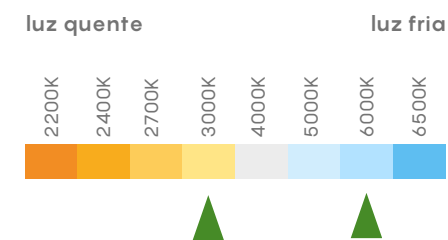

PAINEL 18W

REF 991314

3000K ●

Modelo	Embutir	Embutir
Fluxo Luminoso	1700lm	1700lm
Eficiência luminosa	94lm/W	94lm/W
IRC	80	80
Fator de potência	>0,9	>0,9
Ângulo de abertura	120°	120°
Tensão	100V - 240V	100V - 240V
Vida útil	25.000h	25.000h
Frequência	50-60Hz	50-60Hz