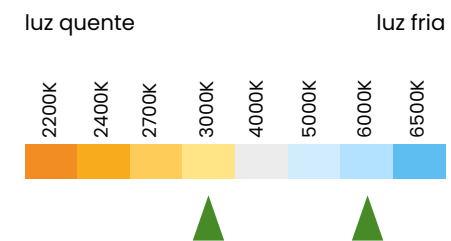

PAR 38 15W

REF 991550

3000K ●

REF 991567

6000K ●

Base	E27	E27
Fluxo Luminoso	1200lm	1200lm
Eficiência luminosa	80lm/W	80lm/W
IRC	80	80
Fator de potência	>0,7	>0,7
Ângulo de abertura	30°	30°
Tensão	100V - 240V	100V - 240V
Vida útil	25.000h	25.000h
Frequência	50-60Hz	50-60Hz