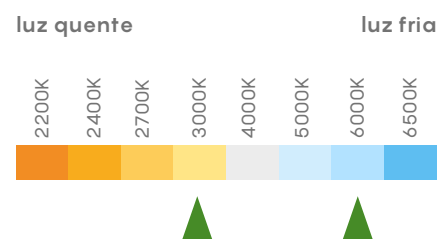

PAINEL 28W

REF 991604

3000K ●

Modelo	Embutir	Embutir
Fluxo Luminoso	2380lm	2380lm
Eficiência luminosa	85lm/W	85lm/W
IRC	80	80
Fator de potência	>0,9	>0,9
Ângulo de abertura	120°	120°
Tensão	100V - 240V	100V - 240V
Vida útil	25.000h	25.000h
Frequência	50-60Hz	50-60Hz