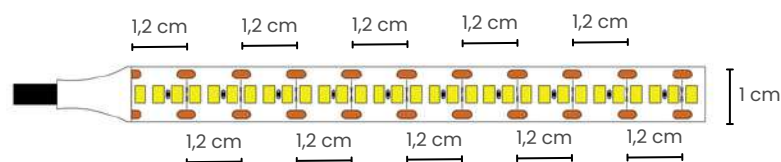

FITA LED ALTO BRILHO 22W/m

REF ORFT005-1 BRANCO QUENTE ●   **REF ORFTORFT014-1** BRANCO NEUTRO ●

Nº de Leds	240 leds 2835/m
Potência	22W/
Fluxo Luminoso	2200 lm/m
Tensão	12V
Corte	1,2cm
Largura da Fita	1cm
Comprimento	5m
Índice de Proteção	IP20
IRC	80

LINHA Prime