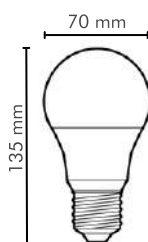

A70 15W

REF 991703
2700K ●

REF 991710
6000K ●

Base	E27	E27
Fluxo Luminoso	1507lm	1507lm
Eficiência luminosa	101lm/W	101lm/W
IRC	80	80
Fator de potência	>0,7	>0,7
Ângulo de abertura	220°	220°
Tensão	100V - 240V	100V - 240V
Vida útil	25.000h	25.000h
Frequência	50-60Hz	50-60Hz