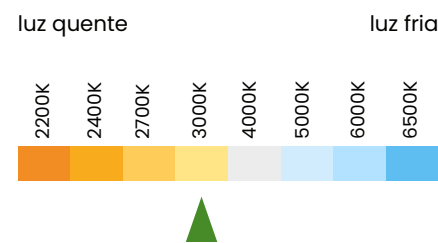

A60 DIM 9W

DIMERIZÁVEL

REF ORSD003 3000K ●

Base	E27
Fluxo Luminoso	741lm
Eficiência luminosa	82,3lm/W
IRC	>80
Fator de potência	>0,7
Ângulo de abertura	200°
Tensão	127V
Vida útil	25.000h
Frequência	50-60Hz