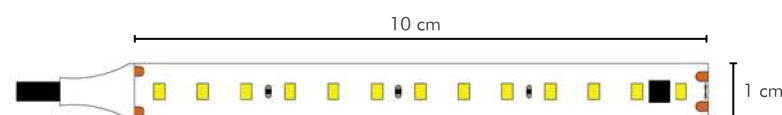

LIGAÇÃO DIRETA
127V

REF ORFT1005 REF ORFT1006
BRANCO QUENTE ● BRANCO NEUTRO ●

Nº de Leds	120 leds 2835/m
Potência	15W/m
Fluxo Luminoso	1500 lm/m
Tensão	127V
Corte	10cm
Largura da Fita	1cm
Comprimento	10m
Índice de Proteção	IP66
IRC	80