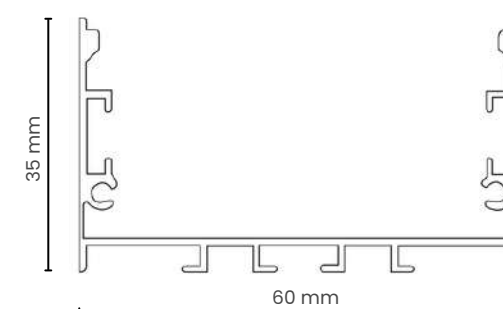

REF ORPF6035S

Cores disponíveis: ALUMÍNIO ●

BRANCO ● PRETO ●

Aplicação	Gesso, Drywall, Alvenaria e Pendente
Material	Alumínio extrudado
Fixação	Presilha ou Cabo Pendente
Comprimento	2m e 3m
Difusor disponível	Leitoso
Acessórios inclusos	Presilhas e Tampas Laterais
Acessórios extras	Conectores, Cabo Pendente