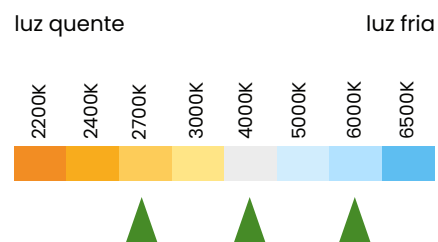

ÂMBAR ●

REF 991963

AZUL ●

REF 991116

VERDE ●

Base	E27	E27	E27	E27	E27	E27
Fluxo Luminoso	550lm	550lm	550lm	400lm	400lm	400lm
Eficiência luminosa	78,5lm/W	78,5lm/W	75,7lm/W	66lm/W	66lm/W	66lm/W
IRC	80	80	>80	80	80	80
Fator de potência	>0,7	>0,7	>0,7	>0,5	>0,5	>0,5
Ângulo de abertura	24°	24°	24°	24°	24°	24°
Tensão	100V - 240V	127V - 220V	100V - 240V	100V - 240V	100V - 240V	100V - 240V
Vida útil	25.000h	25.000h	25.000h	25.000h	25.000h	25.000h
Frequência	50-60Hz	50-60Hz	50-60Hz	50-60Hz	50-60Hz	50-60Hz