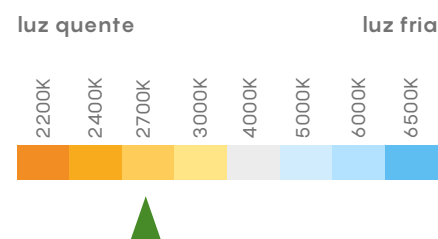

G9 HALOPIN 2W

REF 991659 2700K ●

Base	G9
Fluxo Luminoso	180lm
Eficiência luminosa	90lm/W
IRC	80
Fator de potência	>0,9
Ângulo de abertura	300°
Tensão	127V
Vida útil	15.000h
Frequência	50-60Hz