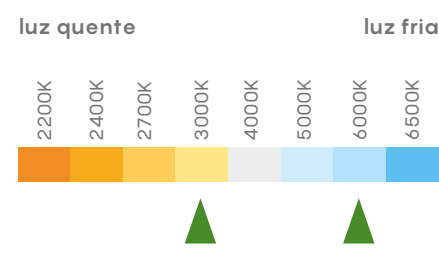

T7 COMPACTA 8W

REF ORSD001 3000K ●
REF ORSD002 6000K ●

Base	E27	E27
Fluxo Luminoso	800lm	850lm
Eficiência luminosa	100lm/W	106,5lm/W
IRC	>80	>80
Fator de potência	>0,7	>0,7
Ângulo de abertura	240°	240°
Tensão	127V - 220V	127V - 220V
Vida útil	25.000h	25.000h
Frequência	50-60Hz	50-60Hz