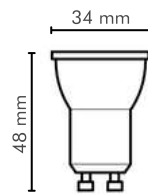

MR11 4W

REF 991642 2700K ● REF ORDR008 4000K ○ REF 991079 6000K ●

Base	GU10	GU10	GU10
Fluxo Luminoso	250lm	250lm	250lm
Eficiência luminosa	62lm/W	62lm/W	62lm/W
IRC	80	80	80
Fator de potência	>0,5	>0,5	>0,5
Ângulo de abertura	38°	38°	38°
Tensão	127V - 220V	127V - 220V	100V - 240V
Vida útil	25.000h	25.000h	25.000h
Frequência	50-60Hz	50-60Hz	50-60Hz