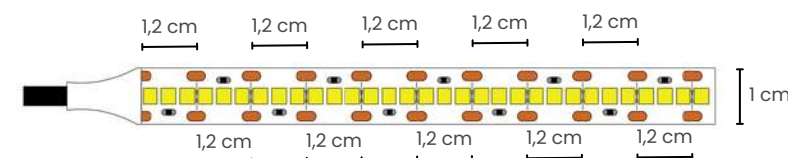

FITA LED 22W/m

REF ORFT006
BRANCO FRIO ●

Nº de Leds	240 leds 2835/m
Potência	22W/
Fluxo Luminoso	1800 lm/m
Tensão	12V
Corte	1,2cm
Largura da Fita	1cm
Comprimento	5m
Índice de Proteção	IP20
IRC	80