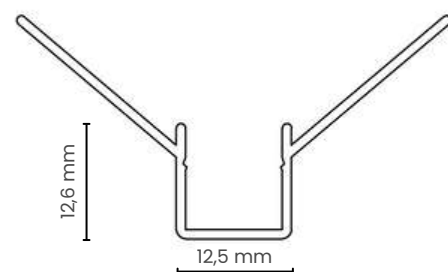

2 metros
Comprimento

3 metros
Comprimento

REF ORPFNF1013CI

Cores disponíveis: ALUMÍNIO ●

Aplicação	Gesso e Drywall
Material	Alumínio extrudado
Fixação	Parafusos
Comprimento	2m e 3m
Difusor disponível	Leitoso
Acessórios inclusos	Tampas Laterais
Acessórios extras	-

Para fitas LED de até 0,8 cm.