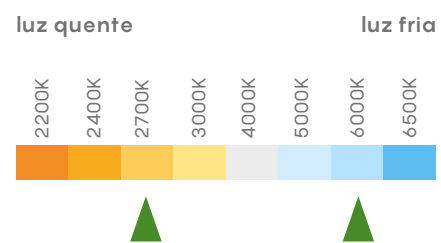

A80 18W

REF 991741
2700K ●

REF 991680
6000K ●

Base	E27	E27
Fluxo Luminoso	1836lm	1836lm
Eficiência luminosa	102lm/W	102lm/W
IRC	80	80
Fator de potência	>0,7	>0,7
Ângulo de abertura	220°	220°
Tensão	100V - 240V	100V - 240V
Vida útil	25.000h	25.000h
Frequência	50-60Hz	50-60Hz