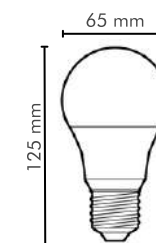

A65 12W

REF 991468 2700K ● REF 991475 6000K ●

Base	E27	E27
Fluxo Luminoso	1116lm	1000lm
Eficiência luminosa	93lm/W	83lm/W
IRC	>80	>80
Fator de potência	>0,7	>0,9
Ângulo de abertura	200°	200°
Tensão	100V - 240V	100V - 240V
Vida útil	25.000h	25.000h
Frequência	50-60Hz	50-60Hz