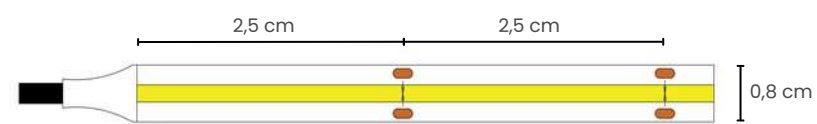

FITA LED COB 12W/m

IP44

REF ORFT1001

BRANCO QUENTE ●

Nº de Leds	320 leds/m
Potência	12W/m
Fluxo Luminoso	1200 lm/m
Tensão	12V
Corte	2,5cm
Largura da Fita	0,8cm
Comprimento	5m
Índice de Proteção	IP44
IRC	80