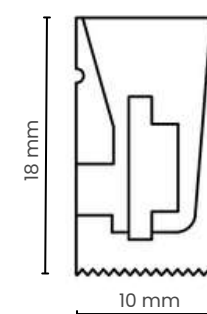

LATERAL

Cores disponíveis:

REF ORPFSLL

BRANCO ●

Aplicação	Madeira, Gesso, Drywall e
Material	Silicone
Fixação	Presilha
Comprimento	até 100m contínuos
Difusor disponível	Leitoso
Acessórios inclusos	Presilhas e Tampas Laterais
Acessórios extras	-