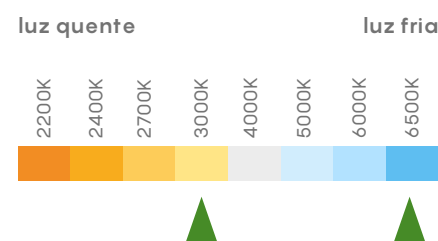

T8 TUBULAR 10W

REF 991055 3000K ●
REF 991178 6500K ●

Base	G13	G13
Fluxo Luminoso	900lm	900lm
Eficiência luminosa	90lm/W	90lm/W
IRC	>80	>80
Fator de potência	>0,92	>0,92
Ângulo de abertura	260°	260°
Tensão	100V - 240V	100V - 240V
Vida útil	25.000h	25.000h
Frequência	50-60Hz	50-60Hz