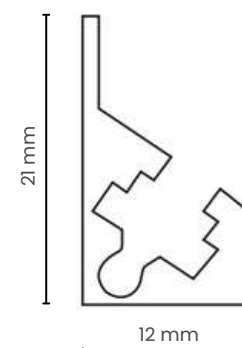

2 metros
Comprimento

REF ORPF2112
Cores disponíveis: ALUMÍNIO ●

Aplicação	Madeira, Gesso, Drywall e Alvenaria
Material	Alumínio extrudado
Fixação	Parafusos
Comprimento	2m
Difusor disponível	Leitoso
Acessórios inclusos	Parafusos
Acessórios extras	-