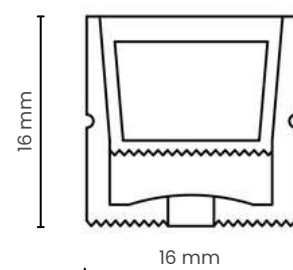

SILICONE

FRONTAL

5
metros

Comprimento

*rolo fechado com 100 metros contínuos.

Cores disponíveis:

REF ORPFSLF

BRANCO ●

Aplicação	Madeira, Gesso, Drywall e Alvenaria
Material	Silicone
Fixação	Presilha
Comprimento	até 100m contínuos
Difusor disponível	Leitoso
Acessórios inclusos	Presilhas e Tampas Laterais
Acessórios extras	-

LATERAL

Cores disponíveis:

REF ORPFSLL

BRANCO ●

Aplicação	Madeira, Gesso, Drywall e
Material	Silicone
Fixação	Presilha
Comprimento	até 100m contínuos
Difusor disponível	Leitoso
Acessórios inclusos	Presilhas e Tampas Laterais
Acessórios extras	-

5
metros

Comprimento

*rolo fechado de 100 metros contínuos.

ALUMÍNIO

MOLDÁVEL

2
metros

Comprimento

Cores disponíveis:

REF ORPF1806F

ALUMÍNIO ●

Aplicação	Madeira, Gesso, Drywall e Alvenaria
Material	Alumínio extrudado
Fixação	Presilha
Comprimento	2m
Difusor disponível	Leitoso
Acessórios inclusos	Presilhas e Tampas Laterais
Acessórios extras	-