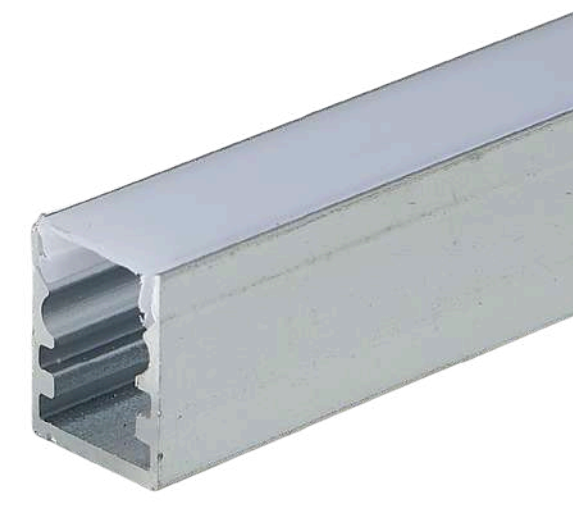

SOBREPOR

2 metros
Comprimento

3 metros
Comprimento

REF ORPF1013S

Cores disponíveis: ALUMÍNIO ● BRANCO ● PRETO ●

Aplicação	Madeira, Gesso, Drywall e
Material	Alumínio extrudado
Fixação	Presilha
Comprimento	2m e 3m
Difusor disponível	Leitoso
Acessórios inclusos	Presilhas e Tampas Laterais
Acessórios extras	-