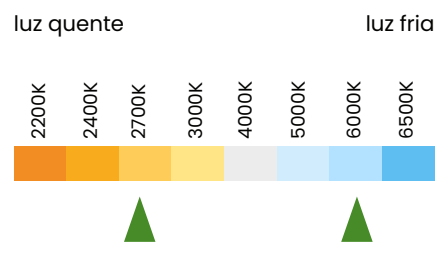

R63 REFLETORA 8W

REF 991505 2700K ●
REF 991499 6000K ●

Base	E27	E27
Fluxo Luminoso	640lm	640lm
Eficiência luminosa	80lm/W	80lm/W
IRC	80	80
Fator de potência	>0,7	>0,7
Ângulo de abertura	110°	110°
Tensão	100V - 240V	100V - 240V
Vida útil	25.000h	25.000h
Frequência	50-60Hz	50-60Hz