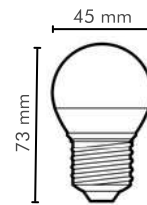

G45 BOLINHA 5W

REF ORDC006 2700K ●
REF ORDC007 6000K ●

Base	E27	E27
Fluxo Luminoso	400lm	400lm
Eficiência luminosa	80lm/W	80lm/W
IRC	>80	>80
Fator de potência	0,7	0,7
Ângulo de abertura	180°	180°
Tensão	127V - 220V	127V - 220V
Vida útil	15.000h	15.000h
Frequência	50-60Hz	50-60Hz