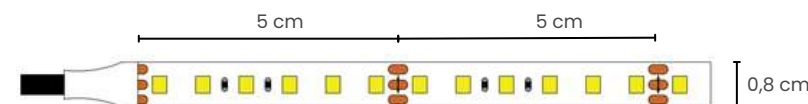

REF ORFT012   REF ORFT003   REF ORFT004
RETRÔ ●   BRANCO QUENTE ●   BRANCO FRIO ●

Nº de Leds	120 leds 2835/m
Potência	12W/m
Fluxo Luminoso	900 lm/m
Tensão	12V
Corte	5cm
Largura da Fita	0,8cm
Comprimento	5m
Índice de Proteção	IP20
IRC	80