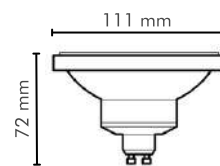

AR111 12W

REF ORDR004

2700K ●

Base	GU10
Fluxo Luminoso	850lm
Eficiência luminosa	70,8lm/W
IRC	80
Fator de potência	>0,7
Ângulo de abertura	24°
Tensão	127V - 220V
Vida útil	25.000h
Frequência	50-60Hz

luz quente