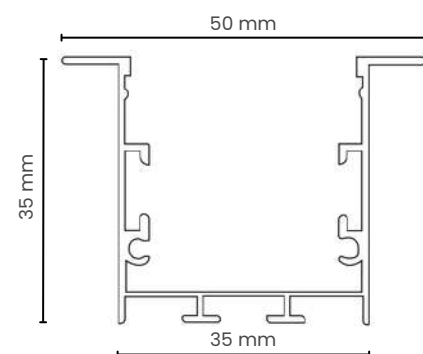

LARGO

EMBUTIR

2 metros
Comprimento

3 metros
Comprimento

REF ORPF3535E

Cores disponíveis: ALUMÍNIO ● BRANCO ● PRETO ●

Aplicação	Gesso e Drywall
Material	Alumínio extrudado
Fixação	Mola Básica
Comprimento	2m e 3m
Difusor disponível	Leitoso e Black
Acessórios inclusos	Presilhas e Tampas Laterais
Acessórios extras	Conectores, Mola Básica e Difusor Black