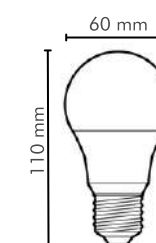

A60 DIM 9W

DIMERIZÁVEL

REF ORSD003 3000K ●

Base	E27
Fluxo Luminoso	741lm
Eficiência luminosa	82,3lm/W
IRC	>80
Fator de potência	>0,7
Ângulo de abertura	200°
Tensão	127V
Vida útil	25.000h
Frequência	50-60Hz