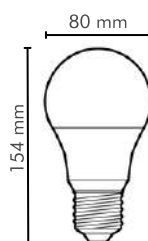

A80 18W

REF 991741
2700K ●

REF 991680
6000K ●

Base	E27	E27
Fluxo Luminoso	1836lm	1836lm
Eficiência luminosa	102lm/W	102lm/W
IRC	80	80
Fator de potência	>0,7	>0,7
Ângulo de abertura	220°	220°
Tensão	100V - 240V	100V - 240V
Vida útil	25.000h	25.000h
Frequência	50-60Hz	50-60Hz