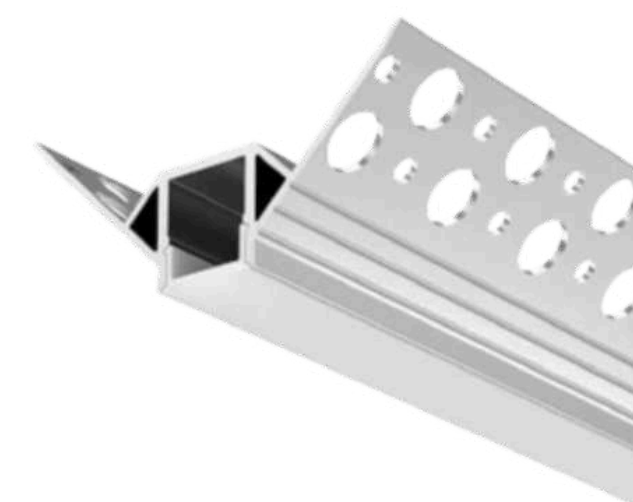

CANTO EXTERNO NO FRAME