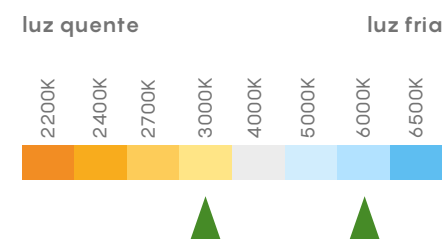

T20 2W

REF 991673 3000K ●
REF 991284 6000K ●

Base	E14	E14
Fluxo Luminoso	160lm	170lm
Eficiência luminosa	80lm/W	85lm/W
IRC	>80	>80
Fator de potência	>0,9	>0,9
Ângulo de abertura	320°	320°
Tensão	127V	127V
Vida útil	15.000h	15.000h
Frequência	50-60Hz	50-60Hz