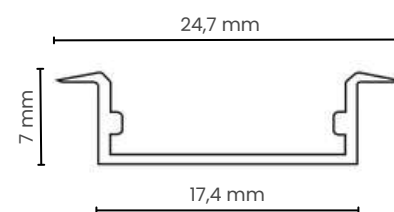

ULTRAFINO

EMBUTIR

2 metros
Comprimento

3 metros
Comprimento

REF ORPF1707E

Cores disponíveis: ALUMÍNIO ● BRANCO ● PRETO ●

Aplicação	Madeira, Gesso e Drywall
Material	Alumínio extrudado
Fixação	Presilha ou Mola Básica
Comprimento	2m e 3m
Difusor disponível	Leitoso
Acessórios inclusos	Presilhas e Tampas Laterais
Acessórios extras	Mola Básica