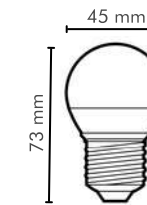

G45 BOLINHA 3W

REF 991765 AZUL ●
REF 991086 VERDE ●
REF 991093 VERMELHO ●

Base	E27	E27	E27
Fluxo Luminoso	-	-	-
Eficiência luminosa	-	-	-
IRC	80	>80	80
Fator de potência	>0,5	>0,5	>0,5
Ângulo de abertura	220°	220°	220°
Tensão	100V - 240V	100V - 240V	100V - 240V
Vida útil	15.000h	15.000h	15.000h
Frequência	50-60Hz	50-60Hz	50-60Hz