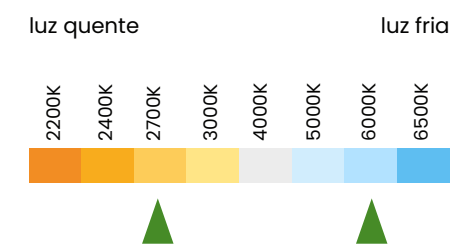

MR16 8W

REF 991772 2700K ● REF 991789 6000K ●

Base	GU10	GU10
Fluxo Luminoso	525lm	525lm
Eficiência luminosa	66lm/W	66lm/W
IRC	80	80
Fator de potência	>0,7	>0,7
Ângulo de abertura	38°	38°
Tensão	127V - 220V	127V - 220V
Vida útil	25.000h	25.000h
Frequência	50-60Hz	50-60Hz