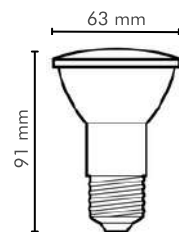

ÂMBAR ●

REF 991963

AZUL ●

REF 991116

VERDE ●

Base	E27	E27	E27	E27	E27	E27
Fluxo Luminoso	550lm	550lm	550lm	400lm	400lm	400lm
Eficiência luminosa	78,5lm/W	78,5lm/W	75,7lm/W	66lm/W	66lm/W	66lm/W
IRC	80	80	>80	80	80	80
Fator de potência	>0,7	>0,7	>0,7	>0,5	>0,5	>0,5
Ângulo de abertura	24°	24°	24°	24°	24°	24°
Tensão	100V - 240V	127V - 220V	100V - 240V	100V - 240V	100V - 240V	100V - 240V
Vida útil	25.000h	25.000h	25.000h	25.000h	25.000h	25.000h
Frequência	50-60Hz	50-60Hz	50-60Hz	50-60Hz	50-60Hz	50-60Hz