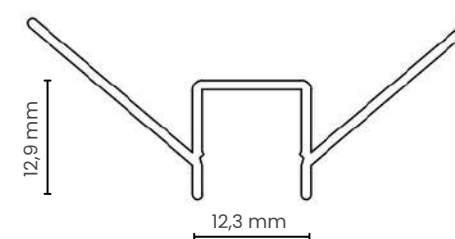

2 metros
Comprimento

3 metros
Comprimento

REF ORPFNF1013CE

Cores disponíveis: ALUMÍNIO ●

Aplicação	Gesso e Drywall
Material	Alumínio extrudado
Fixação	Parafusos
Comprimento	2m e 3m
Difusor disponível	Leitoso
Acessórios inclusos	Tampas Laterais
Acessórios extras	-

Para fitas LED de até 0,8 cm.