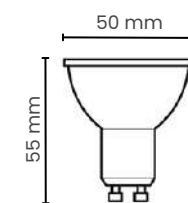

MR16 DIM 4,5W

DIMERIZÁVEL REF ORDR005 2700K ●

Base	GU10
Fluxo Luminoso	400lm
Eficiência luminosa	88,8lm/W
IRC	80
Fator de potência	>0,7
Ângulo de abertura	38°
Tensão	127V
Vida útil	25.000h
Frequência	50-60Hz